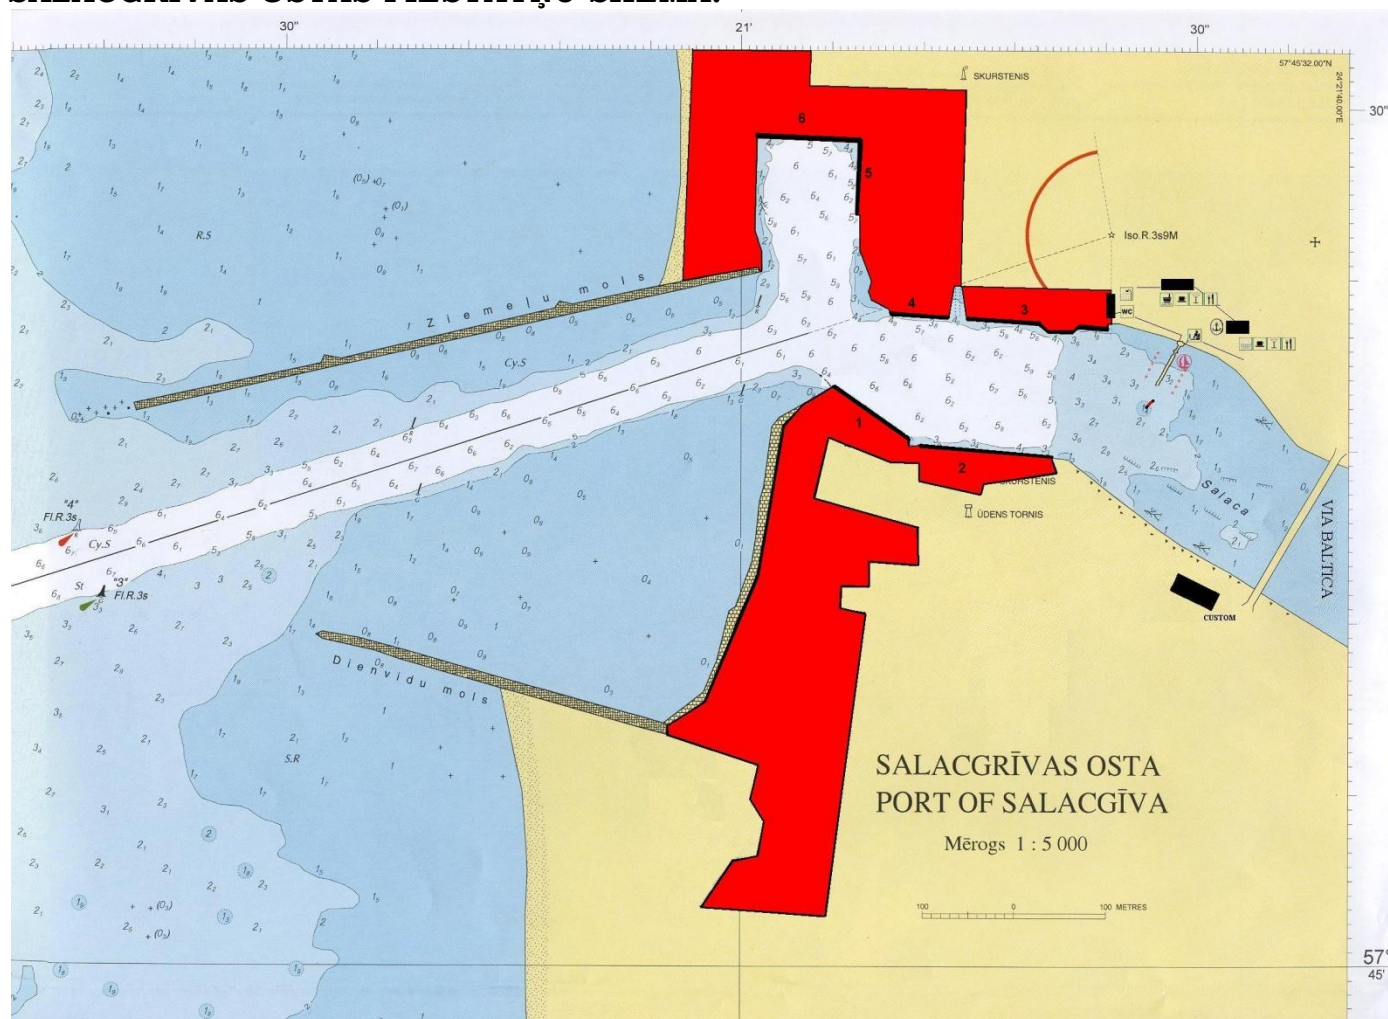

## Salacgrīvas ostas pārvaldes ostu noteikumi, Pielikums Nr.2

### SALACGRĪVAS OSTAS PIESTĀTŅU SHĒMA.

PIESTĀTNES NR.	GARUMS (M)	ATĻAUTĀ MAKSIMĀLĀ IEGRĪME (M)
1	80	5.6
2	145	3.5
3	128	2.2 – 4.0
4	70	5.5
5	81	5.0
6	100	5.0